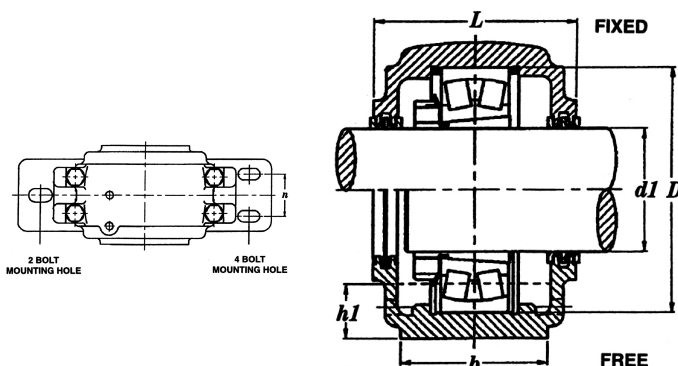

ISO 9001:2000	BOLT		BLT LK	BRG.	HOUS. ONLY	ADPR SLV	TRP SEAL RNG (Qty 2)	LOC RNG (Qty. 2)	TAC SEAL	WT.	
Part Number	S (2-Bolt)	S (4-Bolt)	Qty.	Part Number						lbs	
	inch										
SAF23024K	7/8-14UNF	3/4-16UNF	4	22209K	SAF024K	SNW3024	LER 113	38151-24	TER 113	73.0	
SAF23024K	-	3/4-16UNF		22210K	SAF026K	SNW3026	LER 117	38151-26	TER 117	95.0	
23028K				22211K	028K	SNW3028	LER 122	36053-50	TER 122	115	
SAF23030K				7/8-14UNF	22213K	SAF030K	SNW3030	LER 125	SR-0-21	TER 125	155
23032K	-	7/8-14UNF	22215K	032K	SNW3032	LER 130	38151-32	TER 130	140		
SAF23034K			7/8-14UNF	22216K	SAF034K	SNW3034	LER 140	SR-0-24	TER 140	170	
SAF23036K			-	1-12UNF	22217K	SAF036K	SNW3036	LER 148	38151-36	TER 148	225
23038K					22218K	038K	SNW3038	LER 155	38151-38	TER 155	235
SAF23040K	-	1-12UNF	22220K	SAF040K	SNW3040	LER 159	38151-40	TER 159	300		
23044K			1 1/4-12UNF	22222K	044K	SNW3044	LER 167	36053-140	TER 167	385	
SAF23048-8 7/16	-	1 1/4-12UNF	4	22224K	SAF048K	SNP3048	LER 550	A-8897	TER 550	480	
23048-8 1/2				22226K			LER 551		TER 551	480	
23048-8 15/16				22228K			LER 552		TER 552	470	
23048-9				22230K			LER 513		TER 513	470	
SAF23052K-9 7/16	-	1 1/2-12UNC	4	22232K	SAF052K	SNP3052	LER 553	A-8898	TER 553	650	
23052K-9 1/2				22234K			LER 178		TER 178		
SAF23056K-9 15/16	-	1 1/2-12UNC	4	22236K	SAF056K	SNP3056	LER 751	A-8819	TER 751	650	
23056K-10				22238K			LER 705		TER 705	650	
23056K-10 7/16				22240K			LER 745		TER 745	640	
23056K-10 1/2				22244K			LER 710		TER 710	640	

FIT STRIVES FOR 100% IN ON-TIME DELIVERIES

CORPORATE - WEST COAST SALES
47655 Warm Springs Blvd
Fremont, CA 94539
Toll Free: (800) 808-0348
Phone: (510) 623-1688

MIDWEST SALES - DISTRIBUTION
2800 Galvin Drive
Elgin, IL 60124
Toll Free: (877) 808-0348
Phone: (847) 836-8200