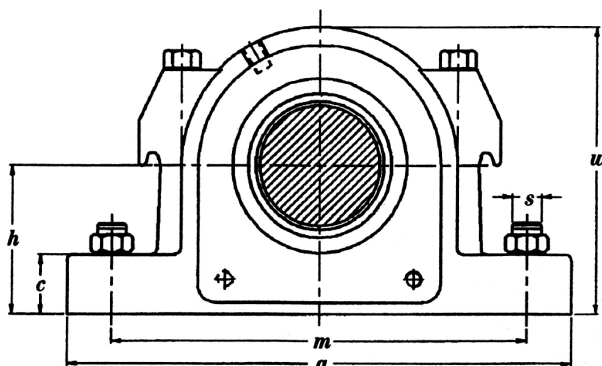

ISO 9001:2000	BOLT		BLT LK	BRG.	HOUS. ONLY	ADPR SLV	TRP SEAL RNG (Qty 2)	LOC RNG (Qty. 2)	TAC SEAL	WT.	
Part Number	S (2-Bolt)	S (4-Bolt)	Qty.	Part Number						lbs	
	inch										
SAF23024K	7/8-14UNF	3/4-16UNF	4	22209K	SAF024K	SNW3024	LER 113	38151-24	TER 113	73.0	
SAF23024K	-	3/4-16UNF		22210K	SAF026K	SNW3026	LER 117	38151-26	TER 117	95.0	
23028K				22211K	028K	SNW3028	LER 122	36053-50	TER 122	115	
SAF23030K				7/8-14UNF	22213K	SAF030K	SNW3030	LER 125	SR-0-21	TER 125	155
23032K	-	7/8-14UNF	22215K	032K	SNW3032	LER 130	38151-32	TER 130	140		
SAF23034K			7/8-14UNF	22216K	SAF034K	SNW3034	LER 140	SR-0-24	TER 140	170	
SAF23036K			-	1-12UNF	22217K	SAF036K	SNW3036	LER 148	38151-36	TER 148	225
23038K					22218K	038K	SNW3038	LER 155	38151-38	TER 155	235
SAF23040K	-	1-12UNF	22220K	SAF040K	SNW3040	LER 159	38151-40	TER 159	300		
23044K			1 1/4-12UNF	22222K	044K	SNW3044	LER 167	36053-140	TER 167	385	
SAF23048-8 7/16	-	1 1/4-12UNF	4	22224K	SAF048K	SNP3048	LER 550	A-8897	TER 550	480	
23048-8 1/2				22226K			LER 551		TER 551	480	
23048-8 15/16				22228K			LER 552		TER 552	470	
23048-9				22230K			LER 513		TER 513	470	
SAF23052K-9 7/16	-	1 1/2-12UNC	4	22232K	SAF052K	SNP3052	LER 553	A-8898	TER 553	650	
23052K-9 1/2				22234K			LER 178		TER 178		
SAF23056K-9 15/16	-	1 1/2-12UNC	4	22236K	SAF056K	SNP3056	LER 751	A-8819	TER 751	650	
23056K-10				22238K			LER 705		TER 705	650	
23056K-10 7/16				22240K			LER 745		TER 745	640	
23056K-10 1/2				22244K			LER 710		TER 710	640	

FIT STRIVES FOR 100% IN ON-TIME DELIVERIES

CORPORATE - WEST COAST SALES
47655 Warm Springs Blvd
Fremont, CA 94539
Toll Free: (800) 808-0348
Phone: (510) 623-1688

MIDWEST SALES - DISTRIBUTION
2800 Galvin Drive
Elgin, IL 60124
Toll Free: (877) 808-0348
Phone: (847) 836-8200